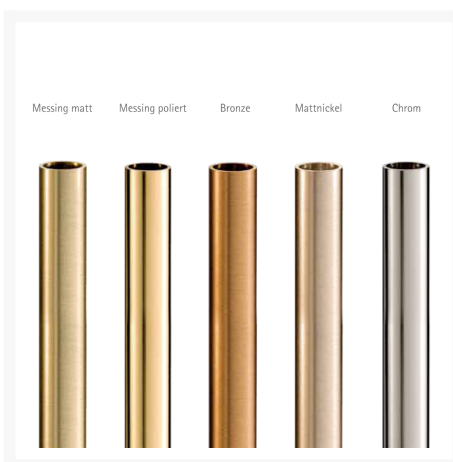

## Semicircle LED SL Solo klein

477,00 €

### Beschreibung

LED-Steh- und Leseleuchte Semicircle LED SL Solo klein von Knapstein. Die Leuchten-Familie Semicircle umfasst mehrere Steh- und Tischleuchten in verschiedenen Größen und Ausführungen.

Semicircle LED SL Solo klein ist erhältlich in den Oberflächen-Farben messing matt und nickel matt.

#### Technische Daten:

Höhe: 91,5cm

Durchmesser Fuß: 24cm

Farbtemperatur: 2900 Kelvin (warmweiß)

Leuchtmittel: 1 x 8,5W LED

Dimmbar: ja, mit Drehdimmer

Lieferung erfolgt: inkl. LED-Leuchtmittel.