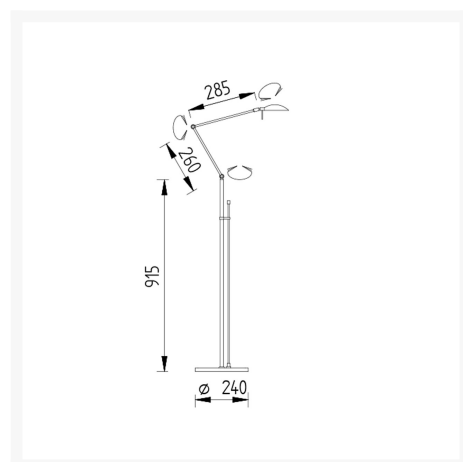

## Semicircle LED SL Solo klein

477,00 €

### Beschreibung

LED-Steh- und Leseleuchte Semicircle LED SL Solo klein von Knapstein. Die Leuchten-Familie Semicircle umfasst mehrere Steh- und Tischleuchten in verschiedenen Größen und Ausführungen.

Semicircle LED SL Solo klein ist erhältlich in den Oberflächen-Farben messing matt und nickel matt.

#### Technische Daten:

Höhe: 91,5cm

Durchmesser Fuß: 24cm

Farbtemperatur: 2900 Kelvin (warmweiß)

Leuchtmittel: 1 x 8,5W LED

Dimmbar: ja, mit Drehdimmer

Lieferung erfolgt: inkl. LED-Leuchtmittel.