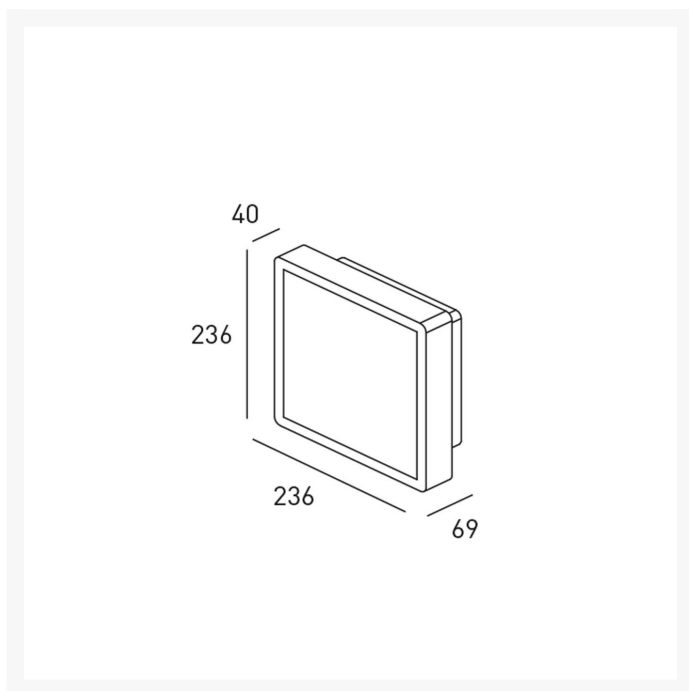

### Beschreibung

LED-Wand- und Deckenleuchte Diva LED WDL mit Acrylglasabdeckung von DLS Lighting für Innen- und Aussenbereich geeignet.

Technische Daten:

Länge: 23,6cm

Breite: 23,6cm

Höhe: 6,9cm

Oberflächen-Farbe: weiß