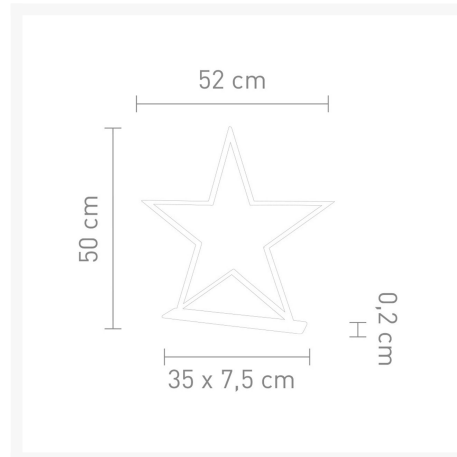

LUCY T 50 LED

133,00 €

Produktbilder

Beschreibung

LED-Weihnachtsleuchte LUCY T 50 LED von somplex. Top-Modernes Weihnachtsfeeling durch elegante Form und indirekte LED-Beleuchtung. Einzel und in Gruppen ein echtes Highlight. LUCY-Serie als 33cm und 50cm große Tischleuchte, als Lucywood Holztischleuchte 33cm und 53cm und als Pendelleuchte Lucy Deko in 18cm und 34cm im Sortiment.

LUCY T 50 LED ist erhältlich in den Oberflächen-Farben chrom und schwarz.

Technische Daten LUCY T 50 LED:

Höhe: 50cm

Leuchtmittel: 1x LED-Band 5W

Farbtemperatur: 3000 Kelvin (warmweiß)

Dimmbar: nein

Lieferung erfolgt: inkl. fest verbautem LED-Leuchtmittel.