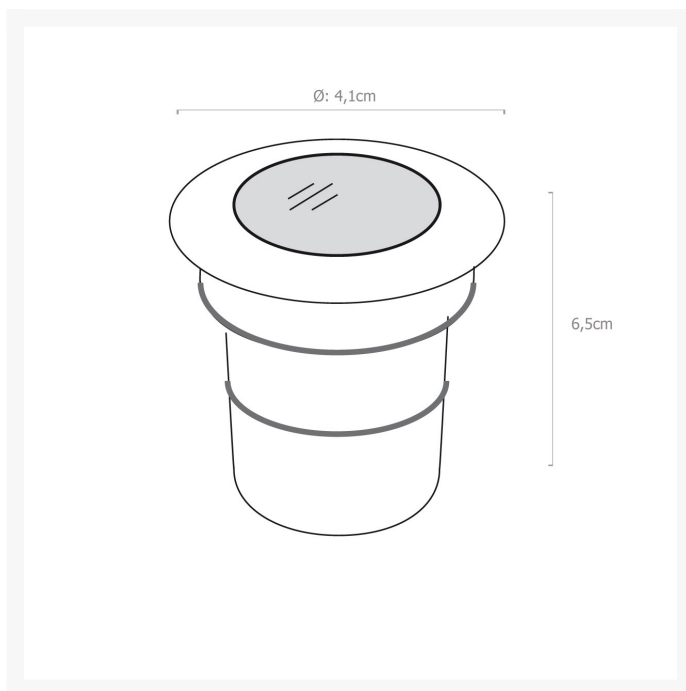

Bodeneinbaustrahler Bes8 - Led

52,90 €

Produktbilder

Beschreibung

LED-Bodeneinbaustrahler BES8 von Licht Kraus.

Technische Daten:

Durchmesser: 4,1cm

Höhe: 6,5cm

Einbautiefe: 9cm

Deckenausschnitt: 4cm

Oberfläche: edelstahl

Glas: matt

Leuchtmittel: 1W Power LED/350mA inkl.

Lichtfarbe: warmweiß (3000K)

Farbwiedergabe: CRI größer 80%

Dimmbar: ja (mit entsprechendem Betriebsgerät)

IP67: staubdicht, zeitweilig tauchgeschützt
Lieferung erfolgt inkl. Power LED, Kunststoffdose bitte separat bestellen.

Zusätzliche Informationen

Tipp vom Chef	nein
Effizienzklasse	Diese Leuchte enthält eingebaute LED-Lampen. Die Energieeffizienzklasse beträgt A++(LED), A+(LED),A(LED). Die Lampen können in der Leuchte nicht ausgetauscht werden. Kennzeichnung nach EU-Verordnung 874/2012.
	
Oberfläche	edelstahl
Farbtemperatur	warmweiß
Lichtquelle	LED
Lichtstrom	70 Lumen
Dimmbar	ja
Schutzart	>IP44 (wasserdicht)
Spannung	350 mA
Sperrgut	nein
Lieferzeit	1-3 Werktage
Hersteller	Licht-Kraus Kollektion