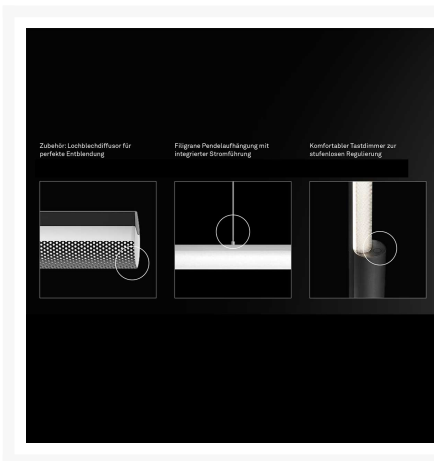

AROA Outdoor Anbauleuchte 120

363,00 €

Produktbilder

Beschreibung

LED-Wand- und Deckenleuchte für den Innen- und Aussenbereich AROA Outdoor Anbauleuchte 120 von Ribag. AROA ist die pure Vollendung von Licht und Form. Reduziert auf das Wesentliche und mit raffinierten Details ausgestattet, löst sie unterschiedlichste Beleuchtungsaufgaben besonders elegant.

AROA Outdoor Anbauleuchte 120 ist erhältlich in den Lichtfarben extra warmweiß (2700 Kelvin), warmweiß (3000 Kelvin) und kaltweiß (4000 Kelvin).

Technische Daten AROA Outdoor Anbauleuchte 120:

Höhe: 6,3cm

Länge: 120cm

Oberflächen-Farbe: aluminium eloxiert

Optik: Kunstglas-Diffusor opal

Leuchtmittel: LED 18W, integriert (fest verbaut, nicht austauschbar)

Farbwiedergabe: CRI 85

Schutzart: IP44

Dimmbar: nein

Lieferung erfolgt: inkl. LED-Leuchtmittel, aber ohne Betriebsgerät oder Lochblech-Diffusor (optionales Zubehör, bitte separat bestellen).

Lichtquelle

LED

Lichtstrom

ca 2220 Lumen

Dimmbar

nein

Schutzart

>IP44 (wasserdicht)