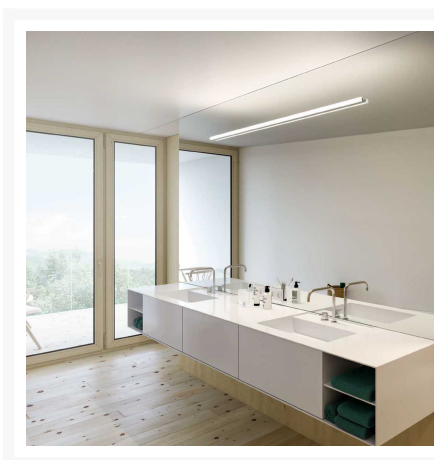

AROA Outdoor Anbauleuchte 120

363,00 €

Produktbilder

Beschreibung

LED-Wand- und Deckenleuchte für den Innen- und Aussenbereich AROA Outdoor Anbauleuchte 120 von Ribag. AROA ist die pure Vollendung von Licht und Form. Reduziert auf das Wesentliche und mit raffinierten Details ausgestattet, löst sie unterschiedlichste Beleuchtungsaufgaben besonders elegant.

AROA Outdoor Anbauleuchte 120 ist erhältlich in den Lichtfarben extra warmweiß (2700 Kelvin), warmweiß (3000 Kelvin) und kaltweiß (4000 Kelvin).

Technische Daten AROA Outdoor Anbauleuchte 120:

Höhe: 6,3cm

Länge: 120cm

Oberflächen-Farbe: aluminium eloxiert

Optik: Kunstglas-Diffusor opal

Leuchtmittel: LED 18W, integriert (fest verbaut, nicht austauschbar)

Farbwiedergabe: CRI 85

Schutzart: IP44

Dimmbar: nein

Lieferung erfolgt: inkl. LED-Leuchtmittel, aber ohne Betriebsgerät oder Lochblech-Diffusor (optionales Zubehör, bitte separat bestellen).