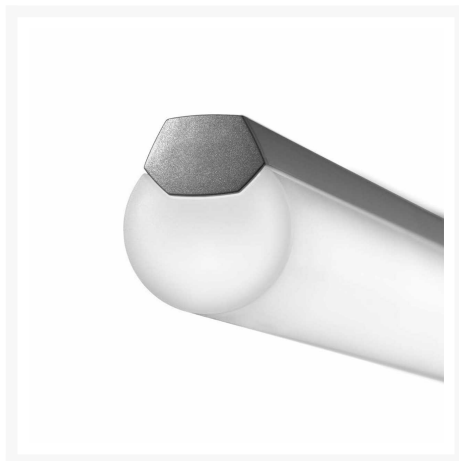

AROA Outdoor Anbauleuchte 120

363,00 €

Produktbilder

Beschreibung

LED-Wand- und Deckenleuchte für den Innen- und Aussenbereich AROA Outdoor Anbauleuchte 120 von Ribag. AROA ist die pure Vollendung von Licht und Form. Reduziert auf das Wesentliche und mit raffinierten Details ausgestattet, löst sie unterschiedlichste Beleuchtungsaufgaben besonders elegant.

AROA Outdoor Anbauleuchte 120 ist erhältlich in den Lichtfarben extra warmweiß (2700 Kelvin), warmweiß (3000 Kelvin) und kaltweiß (4000 Kelvin).

Technische Daten AROA Outdoor Anbauleuchte 120:

Höhe: 6,3cm

Länge: 120cm

Oberflächen-Farbe: aluminium eloxiert

Optik: Kunstglas-Diffusor opal

Leuchtmittel: LED 18W, integriert (fest verbaut, nicht austauschbar)

Farbwiedergabe: CRI 85

Schutzart: IP44

Dimmbar: nein

Lieferung erfolgt: inkl. LED-Leuchtmittel, aber ohne Betriebsgerät oder Lochblech-Diffusor (optionales Zubehör, bitte separat bestellen).

Lichtquelle

LED

Lichtstrom

ca 2220 Lumen

Dimmbar

nein

Schutzart

>IP44 (wasserdicht)