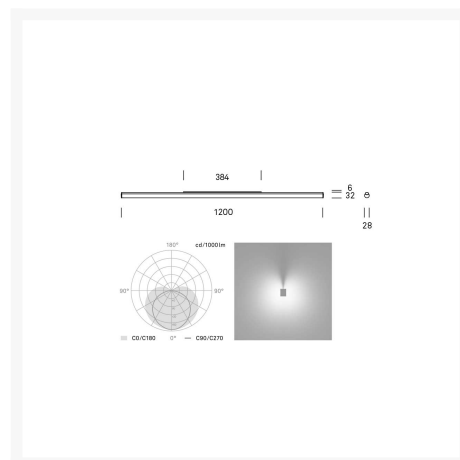

AROA Outdoor Anbauleuchte 120

363,00 €

Produktbilder

Beschreibung

LED-Wand- und Deckenleuchte für den Innen- und Aussenbereich AROA Outdoor Anbauleuchte 120 von Ribag. AROA ist die pure Vollendung von Licht und Form. Reduziert auf das Wesentliche und mit raffinierten Details ausgestattet, löst sie unterschiedlichste Beleuchtungsaufgaben besonders elegant.

AROA Outdoor Anbauleuchte 120 ist erhältlich in den Lichtfarben extra warmweiß (2700 Kelvin), warmweiß (3000 Kelvin) und kaltweiß (4000 Kelvin).

Technische Daten AROA Outdoor Anbauleuchte 120:

Höhe: 6,3cm

Länge: 120cm

Oberflächen-Farbe: aluminium eloxiert

Optik: Kunstglas-Diffusor opal

Leuchtmittel: LED 18W, integriert (fest verbaut, nicht austauschbar)

Farbwiedergabe: CRI 85

Schutzart: IP44

Dimmbar: nein

Lieferung erfolgt: inkl. LED-Leuchtmittel, aber ohne Betriebsgerät oder Lochblech-Diffusor (optionales Zubehör, bitte separat bestellen).

Lichtquelle

LED

Lichtstrom

ca 2220 Lumen

Dimmbar

nein

Schutzart

>IP44 (wasserdicht)