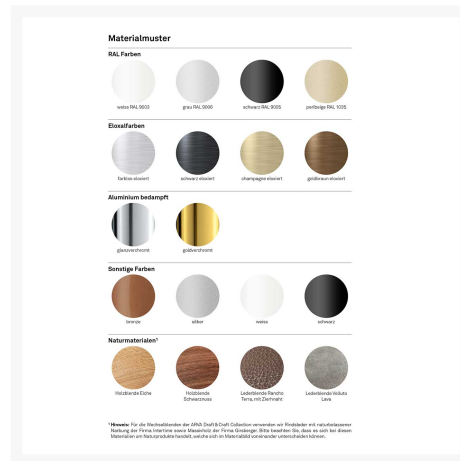

AROA Outdoor Anbauleuchte 120

363,00 €

Produktbilder

Beschreibung

LED-Wand- und Deckenleuchte für den Innen- und Aussenbereich AROA Outdoor Anbauleuchte 120 von Ribag. AROA ist die pure Vollendung von Licht und Form. Reduziert auf das Wesentliche und mit raffinierten Details ausgestattet, löst sie unterschiedlichste Beleuchtungsaufgaben besonders elegant.

AROA Outdoor Anbauleuchte 120 ist erhältlich in den Lichtfarben extra warmweiß (2700 Kelvin), warmweiß (3000 Kelvin) und kaltweiß (4000 Kelvin).

Technische Daten AROA Outdoor Anbauleuchte 120:

Höhe: 6,3cm

Länge: 120cm

Oberflächen-Farbe: aluminium eloxiert

Optik: Kunstglas-Diffusor opal

Leuchtmittel: LED 18W, integriert (fest verbaut, nicht austauschbar)

Farbwiedergabe: CRI 85

Schutzart: IP44

Dimmbar: nein

Lieferung erfolgt: inkl. LED-Leuchtmittel, aber ohne Betriebsgerät oder Lochblech-Diffusor (optionales Zubehör, bitte separat bestellen).