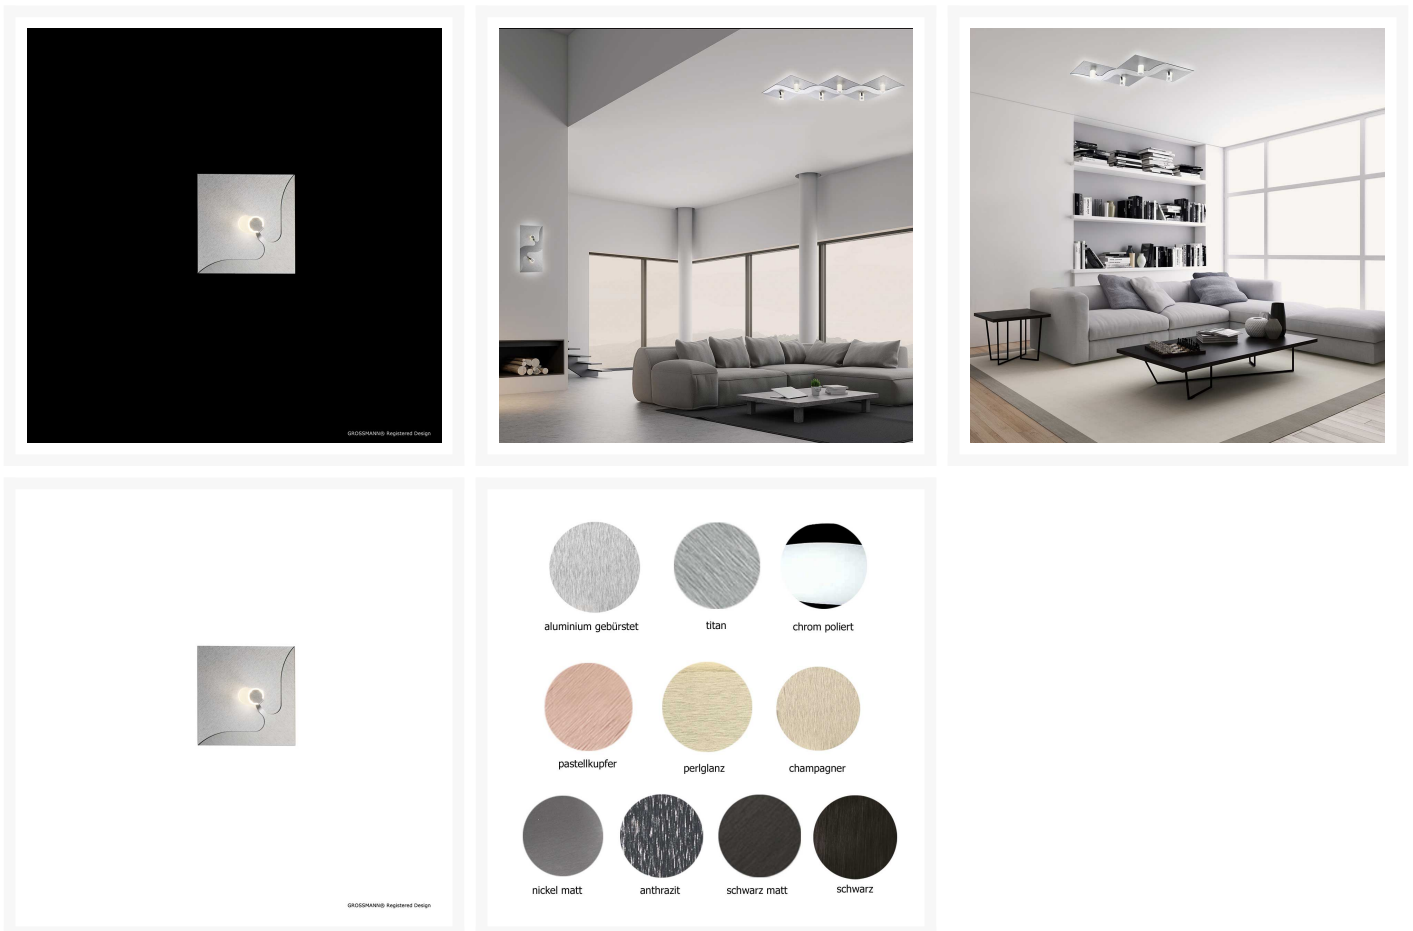

FLOW LED 1flg WDL

252,00 €

Produktbilder

Beschreibung

LED Wand- und Deckenleuchte FLOW LED 1flg WDL von Grossmann.

Technische Daten FLOW LED 1flg WDL:

Länge: 25cm

Breite: 25cm

Höhe: 8cm

Oberflächen-Farbe: aluminium gebürstet

Leuchtmittel: inkl. LED-Modul, 8,2W

Spannung: 230V

Lichtfarbe: extra warmweiß (2700 Kelvin)

Dimmbar: ja, mit dim-to-warm-Technologie stufenlos auf 2000Kelvin dimmbar