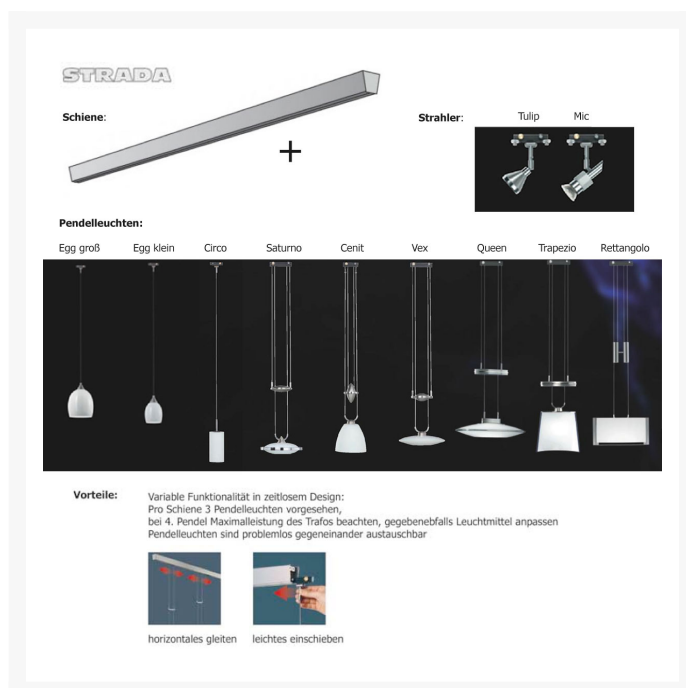

Strada Schiene 120

460,00 €

Produktbilder

Beschreibung

Strada Schiene 120: Das variable Strada-Pendelleuchtschienen-system in zeitlosem Design passt sich komplett Ihren Wünschen und den räumlichen Gegebenheiten an. Die Strada Pendelleuchten sind problemlos verschiebbar, höhenverstellbar und gegeneinander austauschbar.

Pro Strada-Schiene sind 3 Pendelleuchten oder Strahler vorgesehen, bei einer 4. Leuchte bitte Maximalleistung des Trafos beachten, gegebenenfalls Leuchtmittel anpassen.

Technische Daten Strada 120:

Länge: 120cm

Höhe: 5,5cm

Oberfläche: nickel matt

Dimmbar: ja, je nach Betriebsgerät und Bestückung.

Zusätzliche Informationen

Tipp vom Chef	nein
Oberfläche	nickel matt
Dimmbar	ja
Schutzart	<IP44 (nicht wasserdicht)
Spannung	230 V
Sperrgut	nein
Lieferzeit	1-3 Werktage
Hersteller	Bankamp