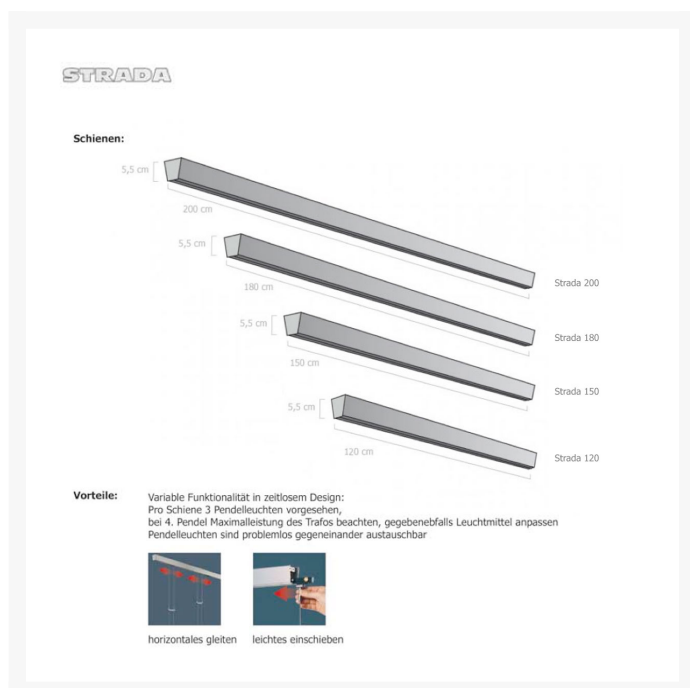

Strada Schiene 120

460,00 €

Produktbilder

Beschreibung

Strada Schiene 120: Das variable Strada-Pendelleuchtschienen-system in zeitlosem Design passt sich komplett Ihren Wünschen und den räumlichen Gegebenheiten an. Die Strada Pendelleuchten sind problemlos verschiebbar, höhenverstellbar und gegeneinander austauschbar.

Pro Strada-Schiene sind 3 Pendelleuchten oder Strahler vorgesehen, bei einer 4. Leuchte bitte Maximalleistung des Trafos beachten, gegebenenfalls Leuchtmittel anpassen.

Technische Daten Strada 120:

Länge: 120cm

Höhe: 5,5cm

Oberfläche: nickel matt

Dimmbar: ja, je nach Betriebsgerät und Bestückung.

Zusätzliche Informationen

Tipp vom Chef	nein
Oberfläche	nickel matt
Dimmbar	ja
Schutzart	<IP44 (nicht wasserdicht)
Spannung	230 V
Sperrgut	nein
Lieferzeit	1-3 Werktage
Hersteller	Bankamp