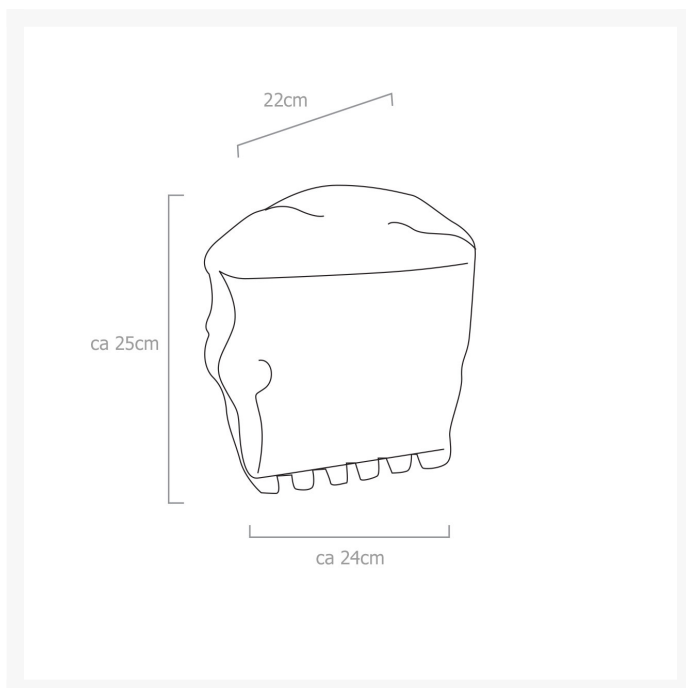

Steckdosensäule 2er

49,90 €

Produktbilder

Beschreibung

Spritzwassergeschützte Steckdosensäule 2er mit Flachdach und zwei spritzwassergeschützten Schutzkontaktsteckdosen mit Kunststoff-Klappdeckel aus der Licht Kraus-Kollektion.

Technische Daten:

Material: Edelstahl

Sockel Länge x Breite: 12,5 x 12,5cm

Vierkantrohr: 8 x 8cm

Höhe: 26cm

Breite: 11cm

Oberfläche: edelstahl

Schutzart: IP44: Fremdkörpergeschützt Durchmesser größer 1mm, spritzwassergeschützt

Lieferung erfolgt: inkl. Befestigungsmaterial.

Zusätzliche Informationen

Tipp vom Chef	nein
Oberfläche	edelstahl
Schutzart	IP44 (spritzwassergeschützt)
Spannung	230 V
Sperrgut	nein
Lieferzeit	1-3 Werktage
Hersteller	Licht-Kraus Kollektion